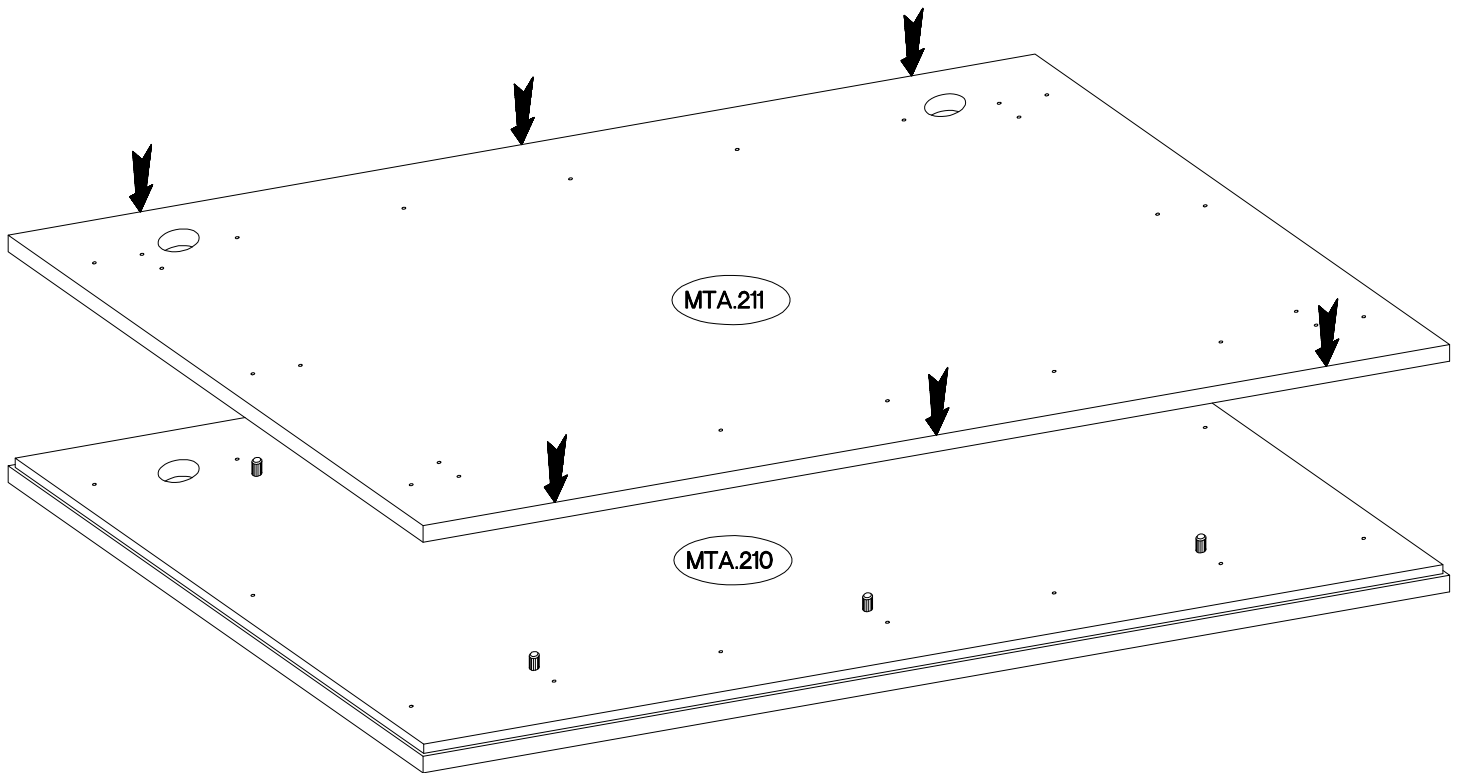

30 min

<p>±8x30mm A</p>	<p>O1</p>	<p>±4.0x45mm R14</p>
6	1	16

MTA.209	1380x670x22
MTA.210	1370x660x12
MTA.211	1380x670x22

1

 O1	 A
1	6

2

3

4