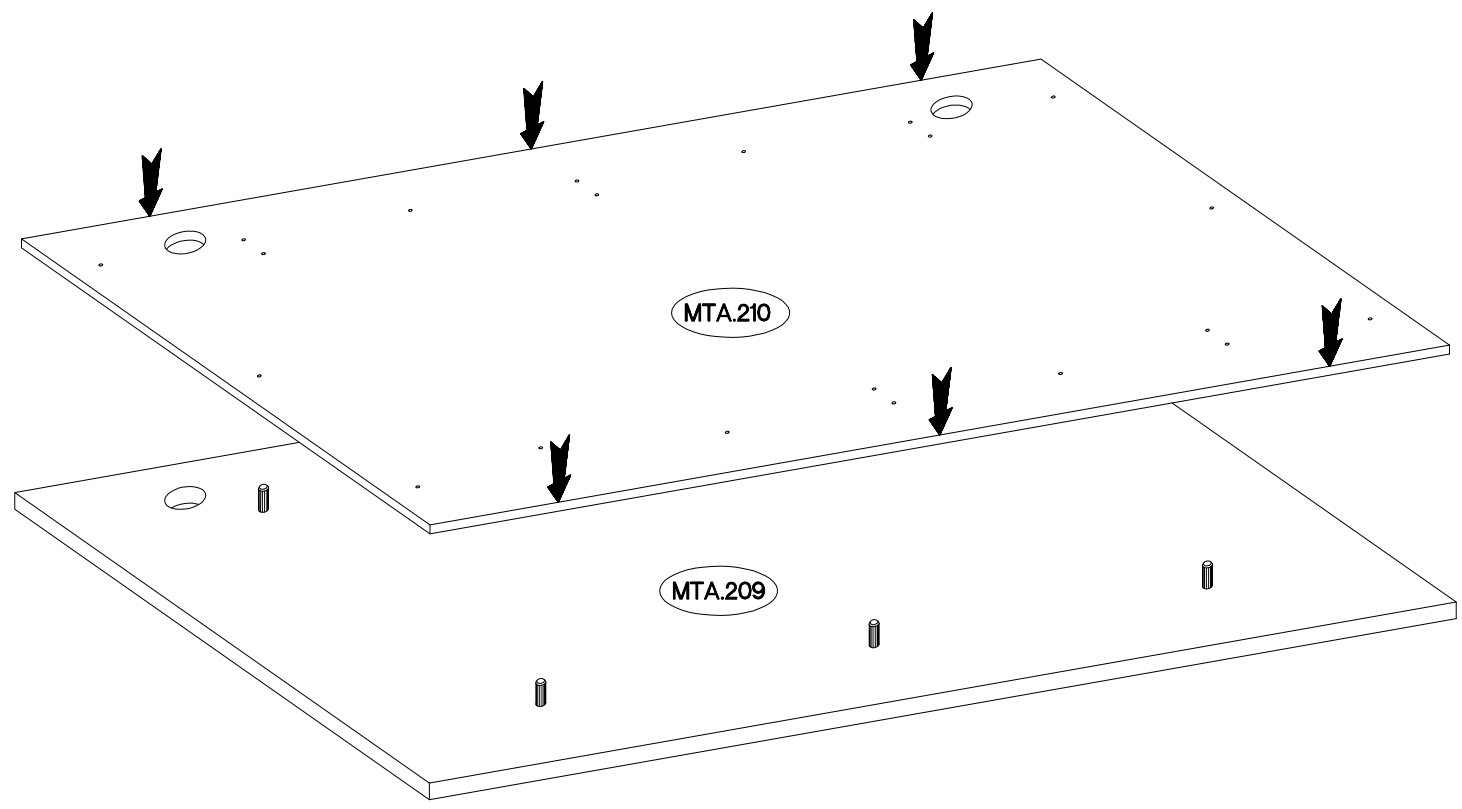

30 min

<p>±8x30mm A</p>	<p>O1</p>	<p>±4.0x45mm R14</p>
6	1	16

MTA.209	1380x670x22
MTA.210	1370x660x12
MTA.211	1380x670x22

1

 O1	 A
1	6

2

3

4