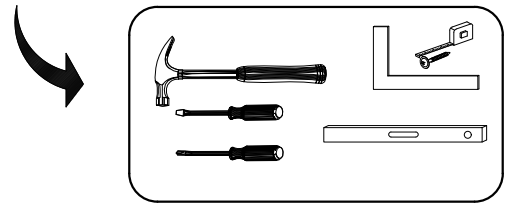

PL> INSTRUKCJA MONTAŻU
D >MONTAGEANLEITUNG
GB>ASSEMBLY INSTRUCTIONS

Czas montażu
Montagezeit
Time to assemble

3 hours
 3 zeit
 3 godz.

Tools required narzędzia wymagane Werkzeuge erforderlich

Uwaga / Achtung / Caution