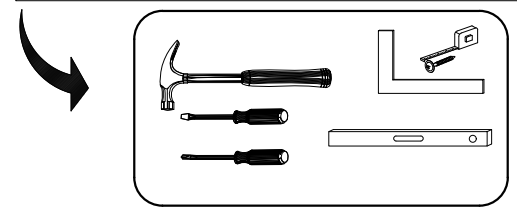

PL> INSTRUKCJA MONTAŻU
D >MONTAGEANLEITUNG
GB>ASSEMBLY INSTRUCTIONS

Czas montażu
Montagezeit
Time to assemble

3 hours
 3 zeit
 3 godz.

Tools required narzędzia wymagane Werkzeuge erforderlich

Uwaga / Achtung / Caution