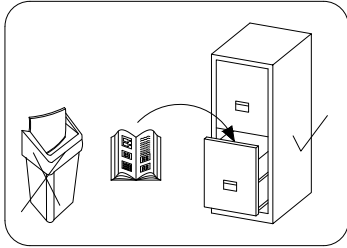

PL> INSTRUKCJA MONTAŻU
D >MONTAGEANLEITUNG
GB>ASSEMBLY INSTRUCTIONS

Czas montażu
Montagezeit
Time to assemble

3 hours
 3 zeit
 3 godz.

Tools required narzędzia wymagane Werkzeuge erforderlich

Uwaga / Achtung / Caution