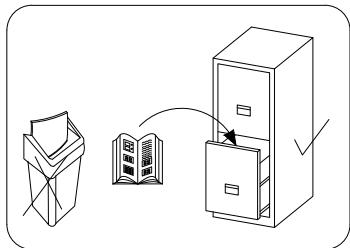

PL> INSTRUKCJA MONTAŻU
D >MONTAGEANLEITUNG
GB>ASSEMBLY INSTRUCTIONS

Czas montażu
 Montagezeit
 Time to assemble

3 hours
 3 zeit
 3 godz.

Uwaga / Achtung / Caution

PL>Czyszczenie należy wykonać wyłącznie za pomocą ściereczki lub lekko nawilżonego ręcznika.
 Nie stosować środków czyszczących do szorowania.