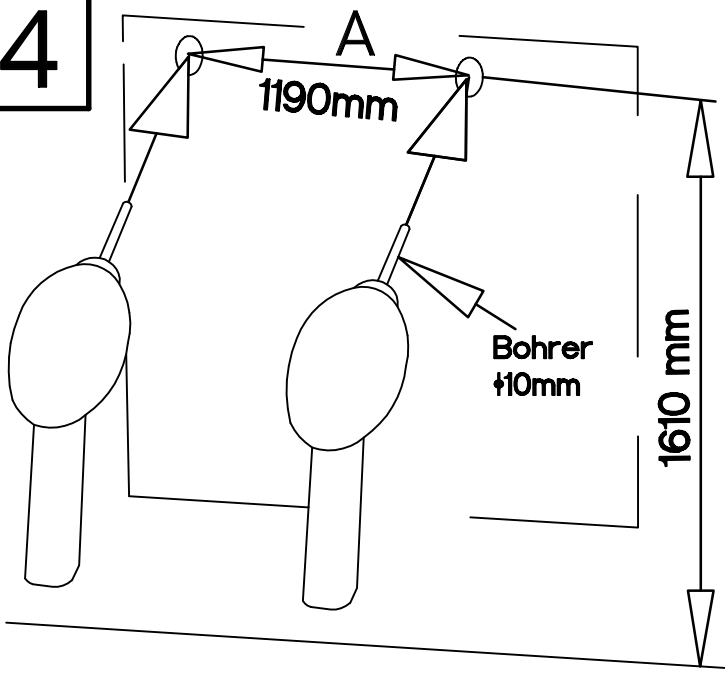

COLORADO

Typ 481

CDO.203 =  max. 2kg

	+6,3x9mm 	5/45mm 	+10x50mm 	
K7	M4	O3	O7	
2	4	2	2	
	6,4 x 50mm 	+7/2mm 	+8x30mm 	
O	B	J5	A	O1
1	12	2	12	1

Typ	Ersatzteil Nummer	Dimension
481	CDO.913	1350x300x16
	CDO.203 x2	1346x185x22
	CDO.502 x3	160x180x16

ISM-CDO-06

1

x3

±7/2mm	±8x30mm			±6,3x9mm
J5	A	O1	K7	M4
2	12	1	2	4

2

3

	
1	12

6,4 x 50mm

4

	
5/45mm	$\varnothing 10 \times 50\text{mm}$
O3	O7
2	2