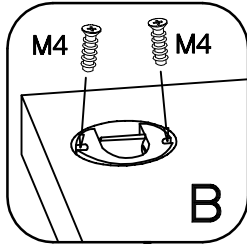

COLORADO

Typ 481

CDO.203 =  max. 2kg

	+6,3x9mm 	5/45mm 	+10x50mm 	
K7	M4	O3	O7	
2	4	2	2	
	6,4 x 50mm 	+7/2mm 	+8x30mm 	
O	B	J5	A	O1
1	12	2	12	1

Typ	Ersatzteil Nummer	Dimension
481	CDO.913	1350x300x16
	CDO.203 x2	1346x185x22
	CDO.502 x3	160x180x16

ISM-CDO-06

1

x3

±7/2mm	±8x30mm			±6,3x9mm
J5	A	O1	K7	M4
2	12	1	2	4

2

3

	
1	12

6,4 x 50mm