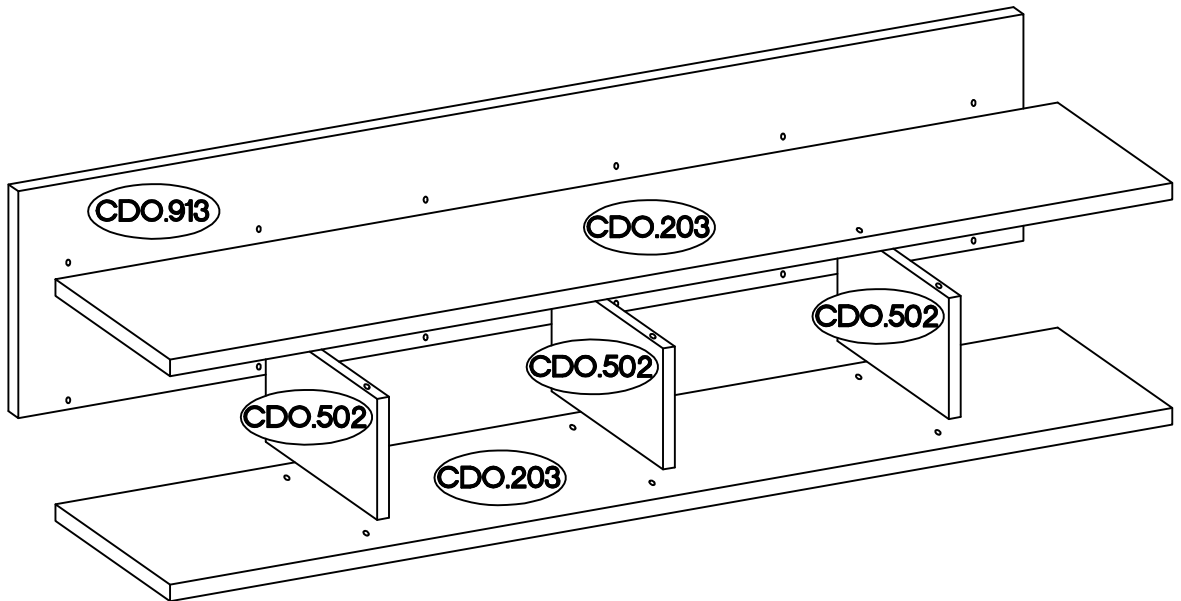

COLORADO Wandboard

Farben	R-Nr.	S-Nr.	EAN
ARTISAN EICHE	1016017000	10380483	4044361069326

ISM-CDO-06

Oberflaechen Kunststoff-Dekor Holznachbildung. Pflegehinweis: Mit leicht feuchtem Tuch reinigen, sofort trocken nachwischen. Moebel nicht fuer Feuchtraeume geeignet (Bad, Kueche etc.). Naesse auf Oberflaeche unverzueglich wegwischen. Aufbauanleitung aufbewahren.

Das Moebel muss durch eine fachkundige Person entsprechend der Aufbauanleitung montiert werden. Bei fehlerhafter Montage kann es zu Gefahren kommen. Das beigefuegte Wandbefestigungsmaterial ist nur fuer Massivwaende geeignet. Pruefen Sie den Untergrund und waehlen Sie geeignete Befestigungsmittel entsprechend der auftretenden Kraefte und Untergruende aus. Erkundigen Sie sich gegebenenfall beim Fachhandels.

COLORADO

Typ 481

CDO.203 =  max. 2kg

	+6,3x9mm 	5/45mm 	+10x50mm 	
K7	M4	O3	O7	
2	4	2	2	
	6,4 x 50mm 	+7/2mm 	+8x30mm 	
O	B	J5	A	O1
1	12	2	12	1

Typ	Ersatzteil Nummer	Dimension
481	CDO.913	1350x300x16
	CDO.203 x2	1346x185x22
	CDO.502 x3	160x180x16

ISM-CDO-06

1

x3

±7/2mm	±8x30mm			±6,3x9mm
J5	A	O1	K7	M4
2	12	1	2	4

2

3

	
1	12

6,4 x 50mm