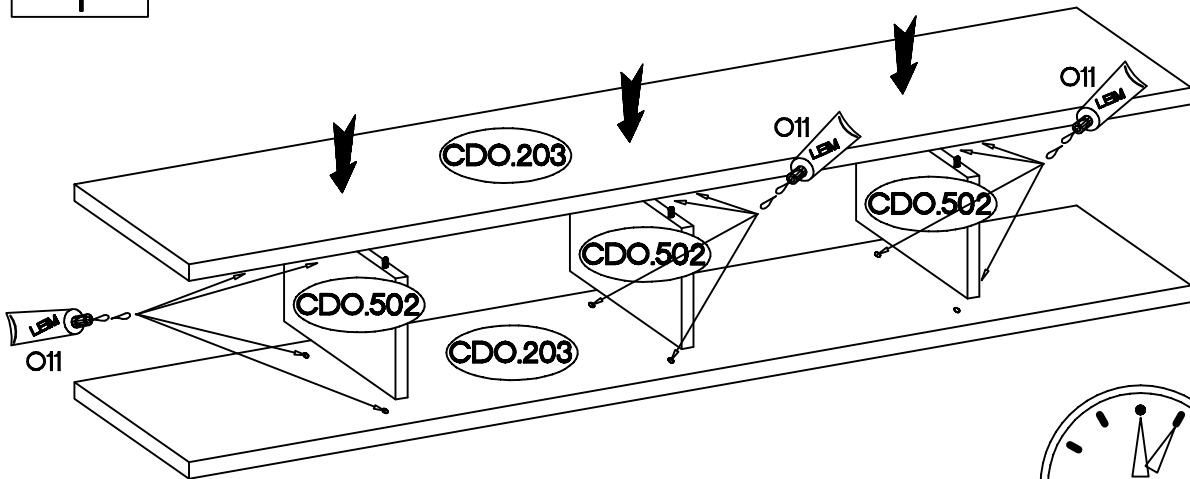

COLORADO

Typ 481

CDO.203 =  max. 2kg

	+6,3x9mm 	5/45mm 	+10x50mm 	
K7	M4	O3	O7	
2	4	2	2	
	6,4 x 50mm 	+7/2mm 	+8x30mm 	
O	B	J5	A	O1
1	12	2	12	1

Typ	Ersatzteil Nummer	Dimension
481	CDO.913	1350x300x16
	CDO.203 x2	1346x185x22
	CDO.502 x3	160x180x16

ISM-CDO-06

1

x3

±7/2mm	±8x30mm			±6,3x9mm
J5	A	O1	K7	M4
2	12	1	2	4

2

3

	
1	12

6,4 x 50mm