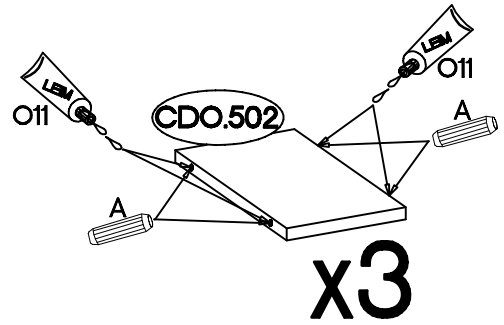

1

x3

±7/2mm	±8x30mm			±6,3x9mm
J5	A	O1	K7	M4
2	12	1	2	4

2