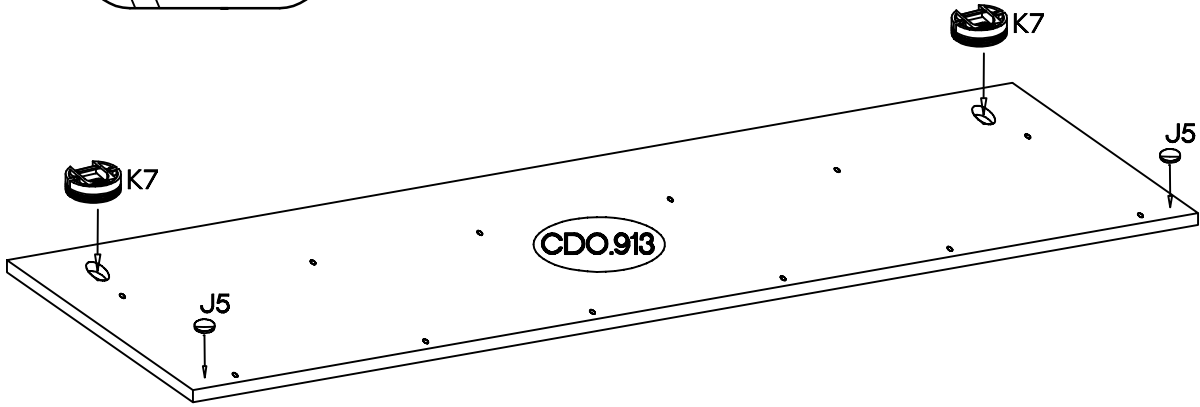

COLORADO

Typ 481

CDO.203 =  max. 2kg

	+6,3x9mm 	5/45mm 	+10x50mm 	
K7	M4	O3	O7	
2	4	2	2	
	6,4 x 50mm 	+7/2mm 	+8x30mm 	
O	B	J5	A	O1
1	12	2	12	1

Typ	Ersatzteil Nummer	Dimension
481	CDO.913	1350x300x16
	CDO.203 x2	1346x185x22
	CDO.502 x3	160x180x16

ISM-CDO-06

1

x3

±7/2mm	±8x30mm			±6,3x9mm
J5	A	O1	K7	M4
2	12	1	2	4

2

3

	
1	12

6,4 x 50mm