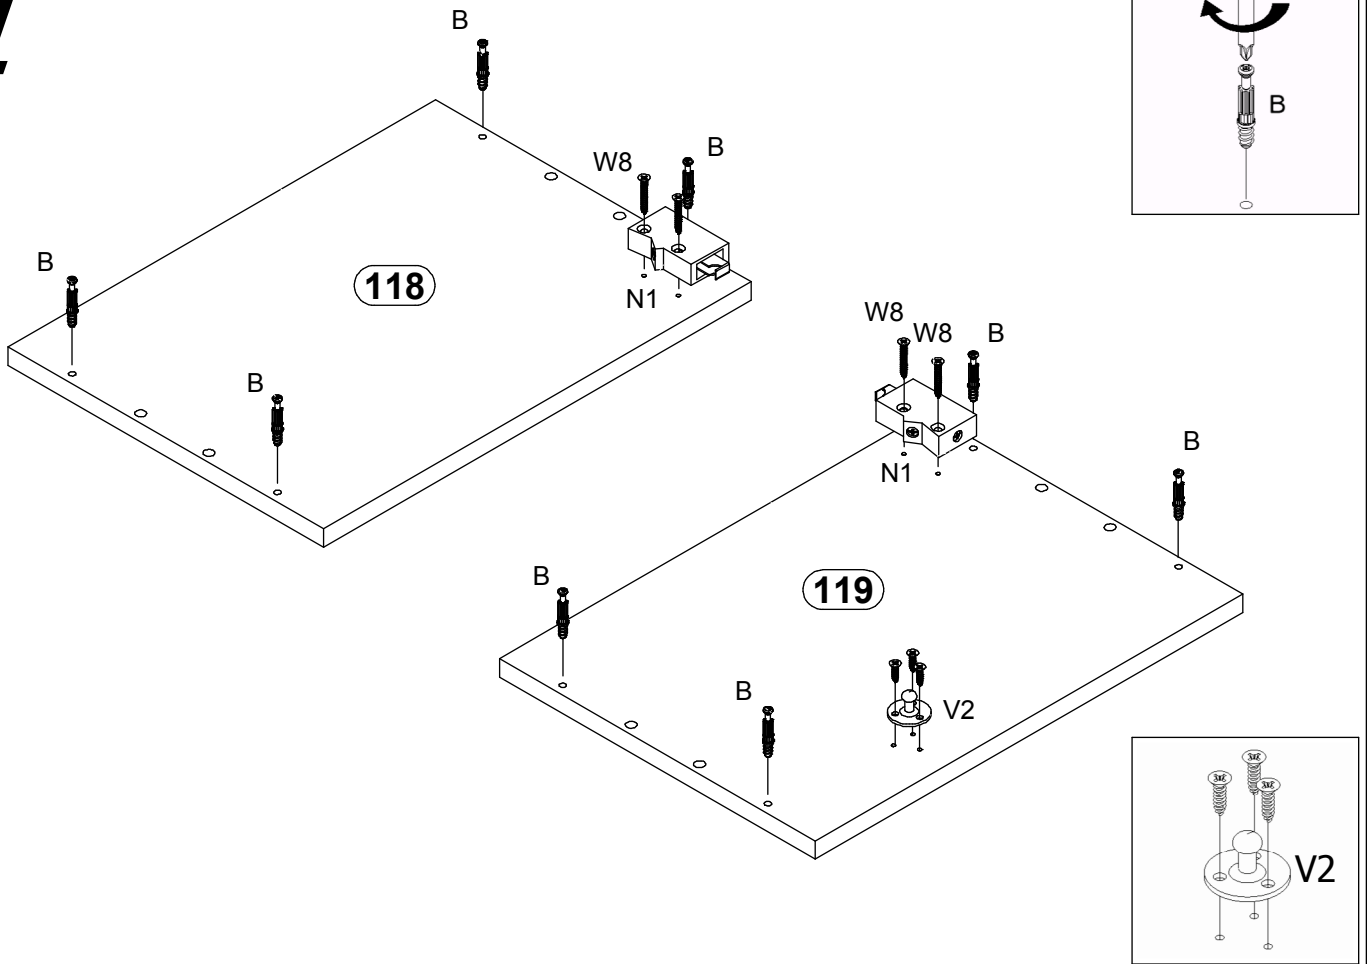

G50K

PL: INSTRUKCJA MONTAŻU

EN: ASSEMBLY MANUAL

CZ: PŘÍRUČKA PRO MONTÁŽ

SK: PRÍRUČKA PRE MONTÁŽ

DE: MONTAGEANLEITUNG

SR: UPUTSTVO ZA INSTALACIJU

G50K

<p>A x8</p>  <p>Ø8x35mm</p>	<p>B x8</p> 	<p>C x8</p>  <p>Ø15x12mm</p>	<p>G x18</p> 
<p>M x1</p> 	<p>N1 x2</p> 	<p>N2 x2</p> 	
<p>V x1</p>  <p>V1</p> <p>V2</p>  <p>V3</p> 	<p>W2 x4</p>  <p>Ø3,5x16mm</p>	<p>W8 x4</p>  <p>Ø4x30mm</p>	
<p>Y x8</p>  <p>Ø18 mm</p>	<p>Zn x2</p>  <p>Zn-1</p>  <p>Zn-2</p>		

1

2

3

4

5

6

7

8