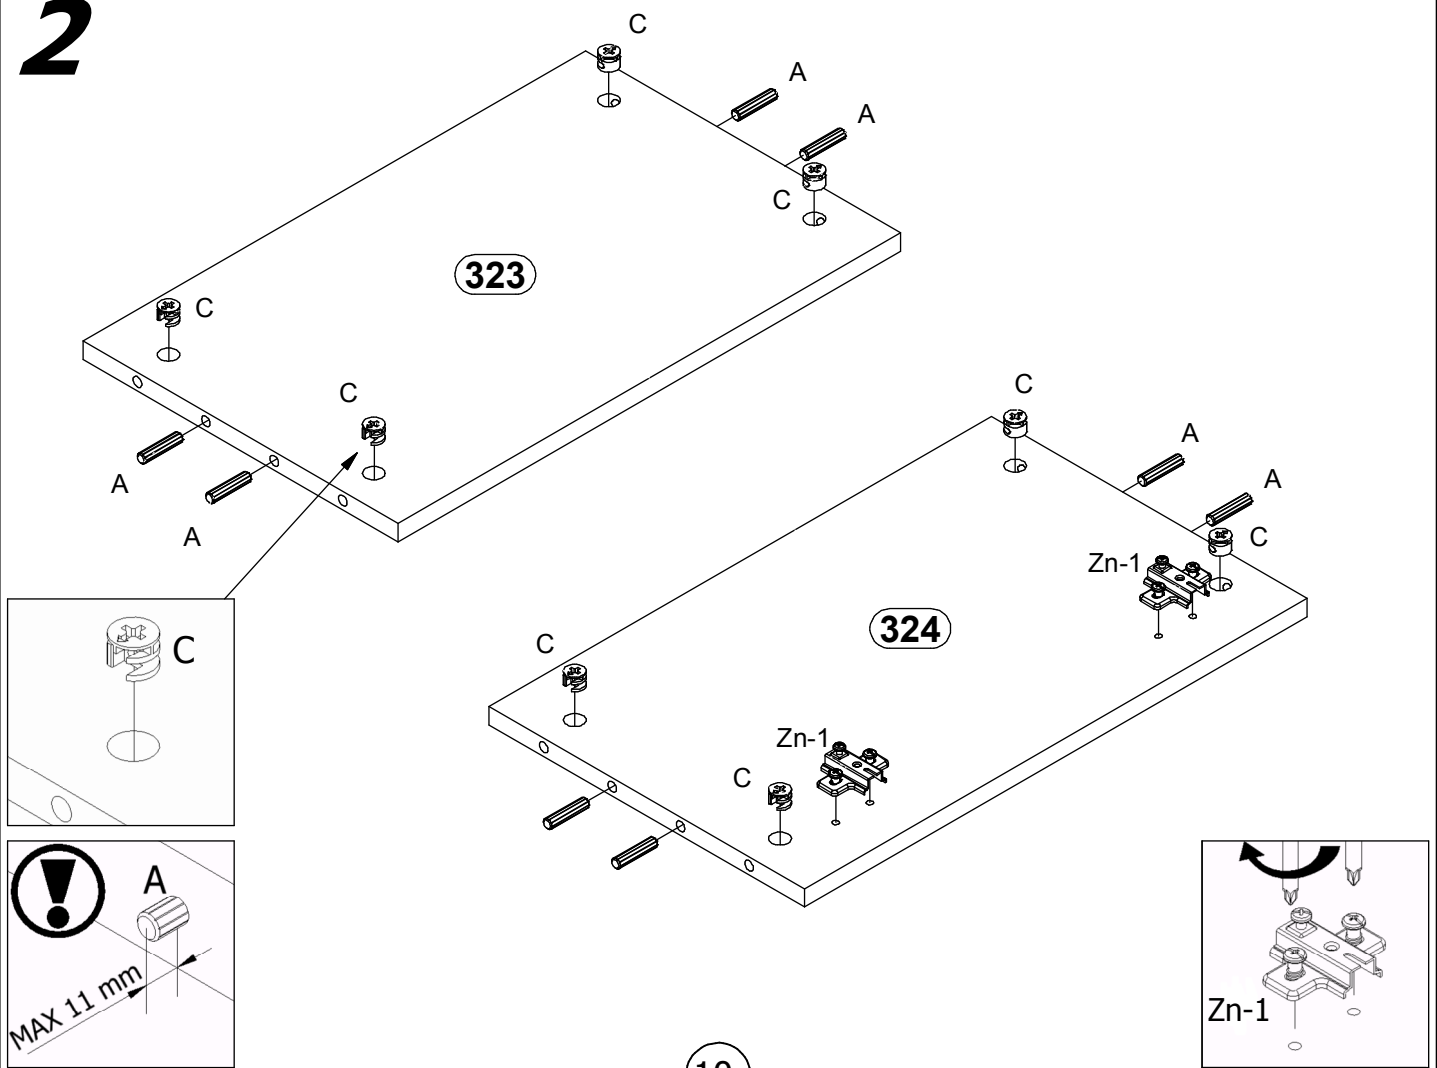

G50K

PL: INSTRUKCJA MONTAŻU

EN: ASSEMBLY MANUAL

CZ: PŘÍRUČKA PRO MONTÁŽ

SK: PRÍRUČKA PRE MONTÁŽ

DE: MONTAGEANLEITUNG

SR: UPUTSTVO ZA INSTALACIJU

G50K

<p>A x8</p>  <p>Ø8x35mm</p>	<p>B x8</p> 	<p>C x8</p>  <p>Ø15x12mm</p>	<p>G x18</p> 
<p>M x1</p> 	<p>N1 x2</p> 	<p>N2 x2</p> 	
<p>V x1</p>  <p>V1</p> <p>V2</p>  <p>V3</p> 	<p>W2 x4</p>  <p>Ø3,5x16mm</p>	<p>W8 x4</p>  <p>Ø4x30mm</p>	
<p>Y x8</p>  <p>Ø18 mm</p>	<p>Zn x2</p>  <p>Zn-1</p>  <p>Zn-2</p>		

1

2

3

4

5

6

7

8