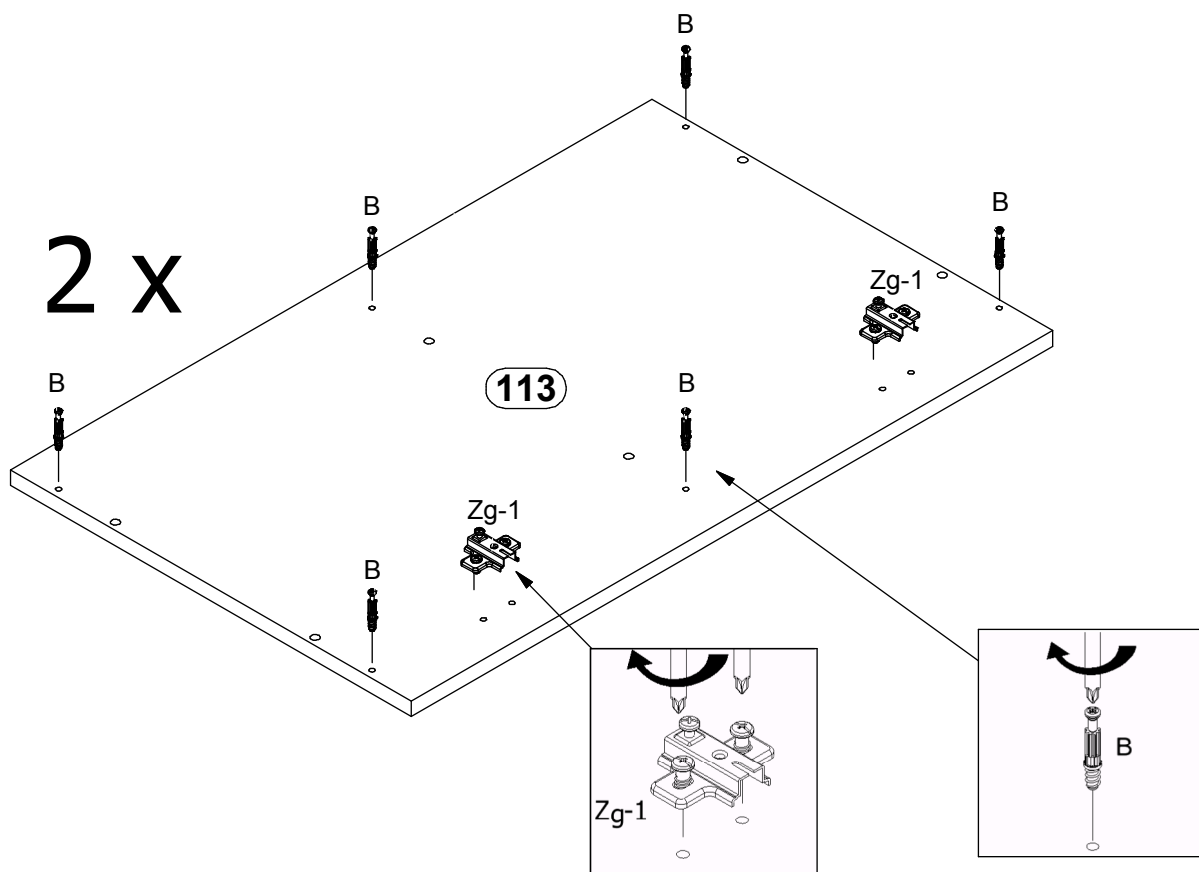

D90N

S90X90 NAR

PL: INSTRUKCJA MONTAŻU

EN: ASSEMBLY MANUAL

CZ: PŘÍRUČKA PRO MONTÁŽ

SK: PRÍRUČKA PRE MONTÁŽ

DE: MONTAGEANLEITUNG

SR: UPUTSTVO ZA INSTALACIJU

D90N

S90X90 NAR

<p>A x12</p>  <p>Ø8x35mm</p>	<p>B x12</p> 	<p>C x12</p>  <p>Ø15x12mm</p>	<p>D x3</p>  <p>Ø6,4x50 mm</p>
<p>G x45</p> 	<p>L1 x5</p> 	<p>H x2</p>  <p>715 mm</p>	<p>M x1</p> 
<p>W2 x28</p>  <p>Ø3,5x16mm</p>	<p>Y x12</p>  <p>Ø18 mm</p>	<p>Y1 x3</p> 	
<p>Zg x4</p>  <p>Zg-1 Zg-2</p>			

1

2

3

4

5

6

7

8

9

10

11

12