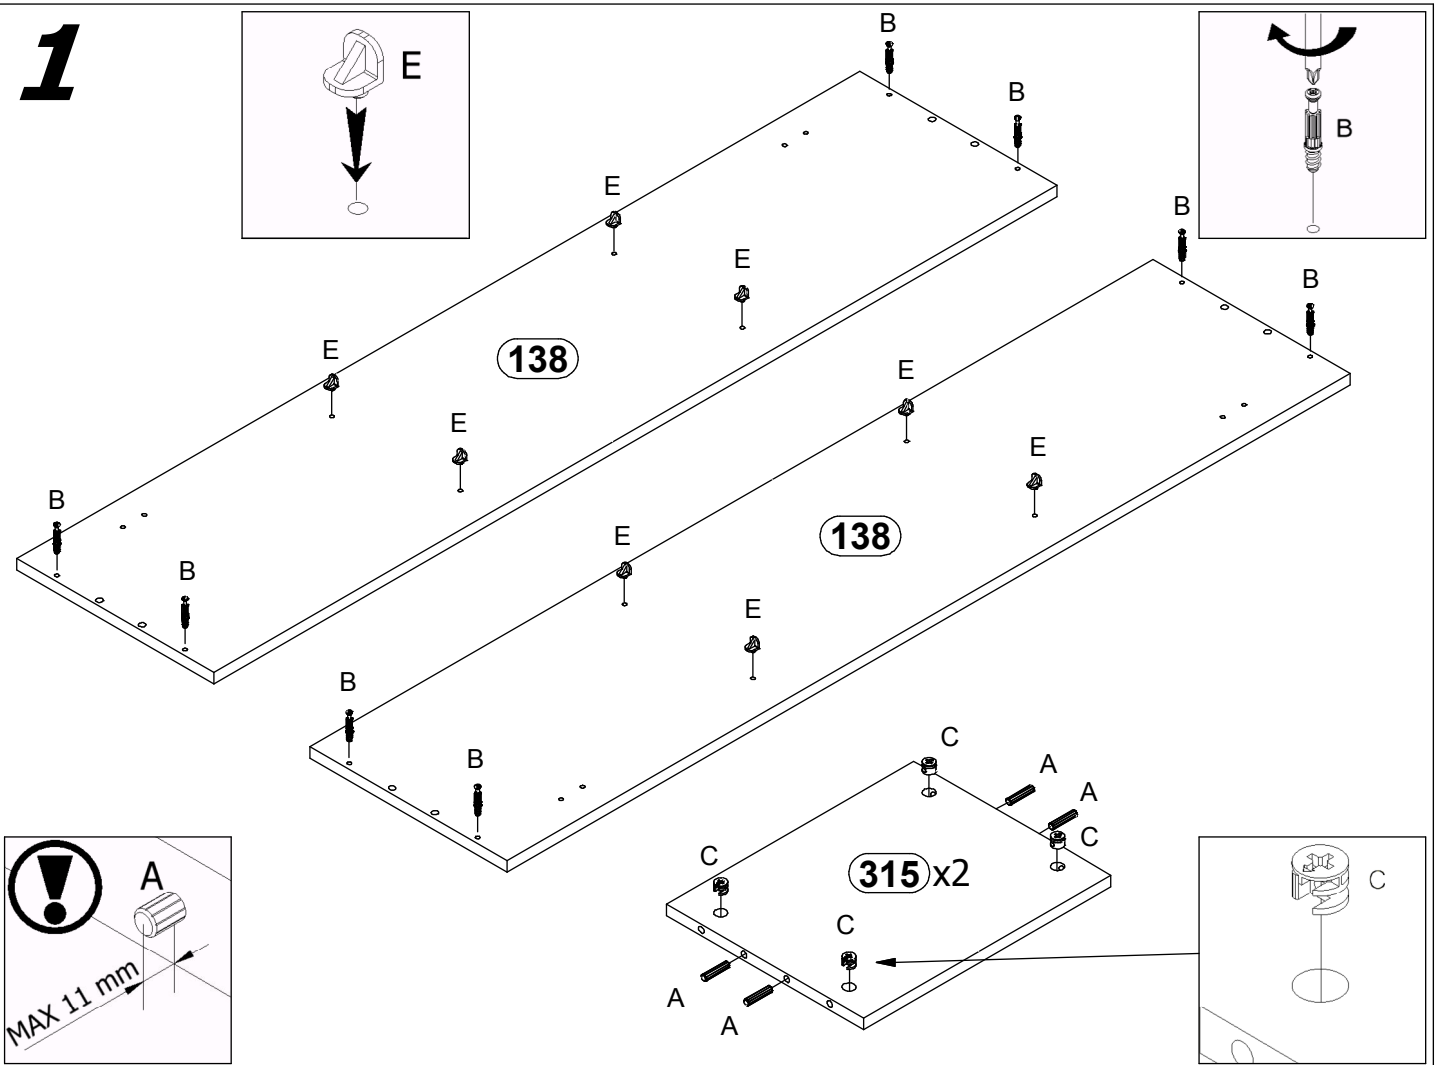

W40S

PL: INSTRUKCJA MONTAŻU
EN: ASSEMBLY MANUAL
CZ: PŘÍRUČKA PRO MONTÁŽ
SK: PRÍRUČKA PRE MONTÁŽ
DE: MONTAGEANLEITUNG
SR: UPUTSTVO ZA INSTALACIJU

W40S

A x8

Ø8x35mm

B x8

C x8

Ø15x12mm

E x8

G x40

M x1

W2 x4

Ø3,5x16

Zc x2

Zc-1 Zc-2

1

2

3

4

5

6