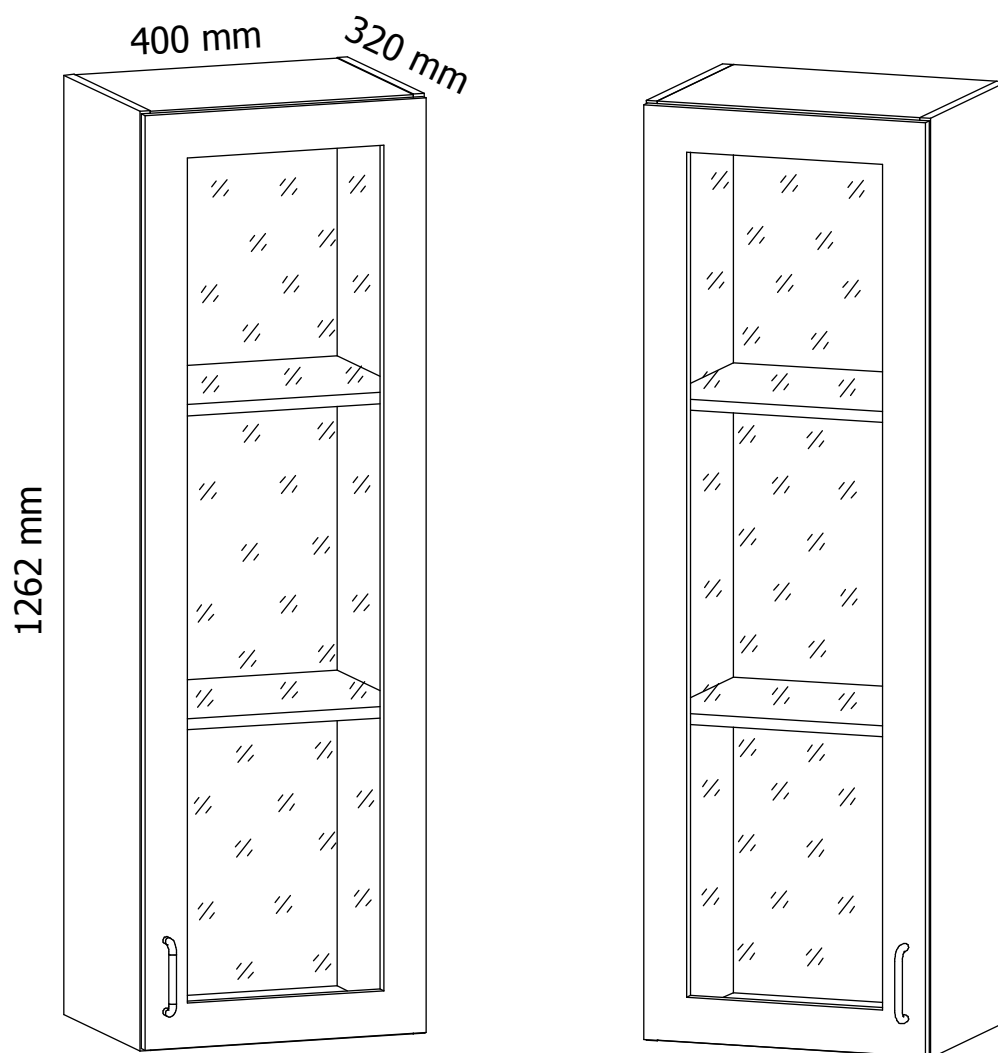

W40S

PL: INSTRUKCJA MONTAŻU
EN: ASSEMBLY MANUAL
CZ: PŘÍRUČKA PRO MONTÁŽ
SK: PRÍRUČKA PRE MONTÁŽ
DE: MONTAGEANLEITUNG
SR: UPUTSTVO ZA INSTALACIJU

W40S

A x8

Ø8x35mm

B x8

C x8

Ø15x12mm

E x8

G x40

M x1

W2 x4

Ø3,5x16

Zc x2

Zc-1 Zc-2

1