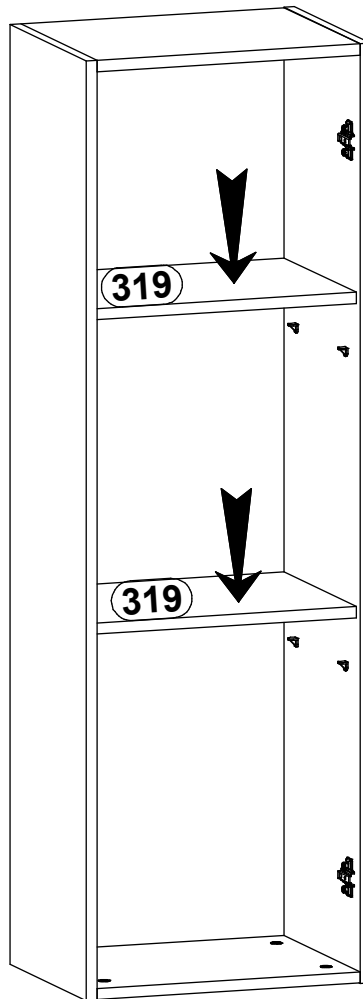

W40S

PL: INSTRUKCJA MONTAŻU
EN: ASSEMBLY MANUAL
CZ: PŘÍRUČKA PRO MONTÁŽ
SK: PRÍRUČKA PRE MONTÁŽ
DE: MONTAGEANLEITUNG
SR: UPUTSTVO ZA INSTALACIJU

W40S

A x8

Ø8x35mm

B x8

C x8

Ø15x12mm

E x8

G x40

M x1

W2 x4

Ø3,5x16

Zc x2

Zc-1 Zc-2

1

2

3

4

5

6