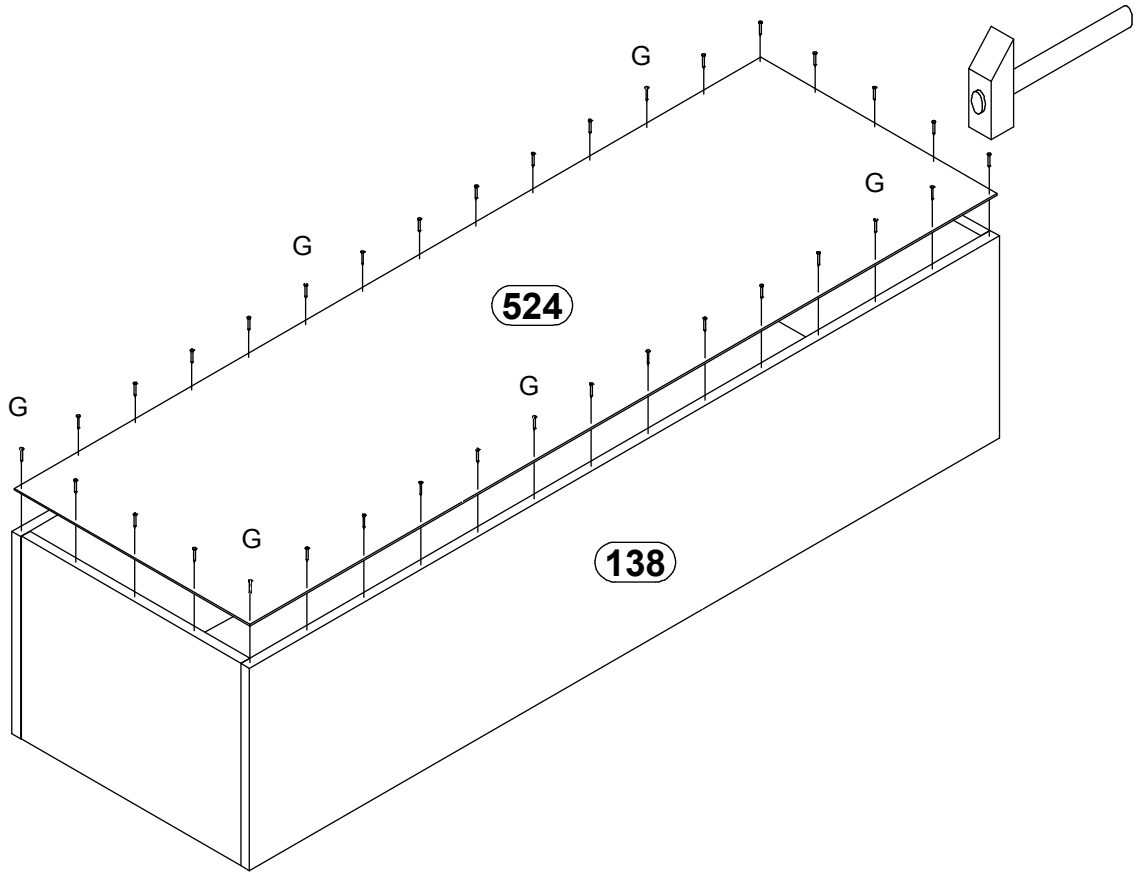

W40S

PL: INSTRUKCJA MONTAŻU
EN: ASSEMBLY MANUAL
CZ: PŘÍRUČKA PRO MONTÁŽ
SK: PRÍRUČKA PRE MONTÁŽ
DE: MONTAGEANLEITUNG
SR: UPUTSTVO ZA INSTALACIJU

W40S

A x8

Ø8x35mm

B x8

C x8

Ø15x12mm

E x8

G x40

M x1

W2 x4

Ø3,5x16

Zc x2

Zc-1 Zc-2

1

2

3

4

5

6