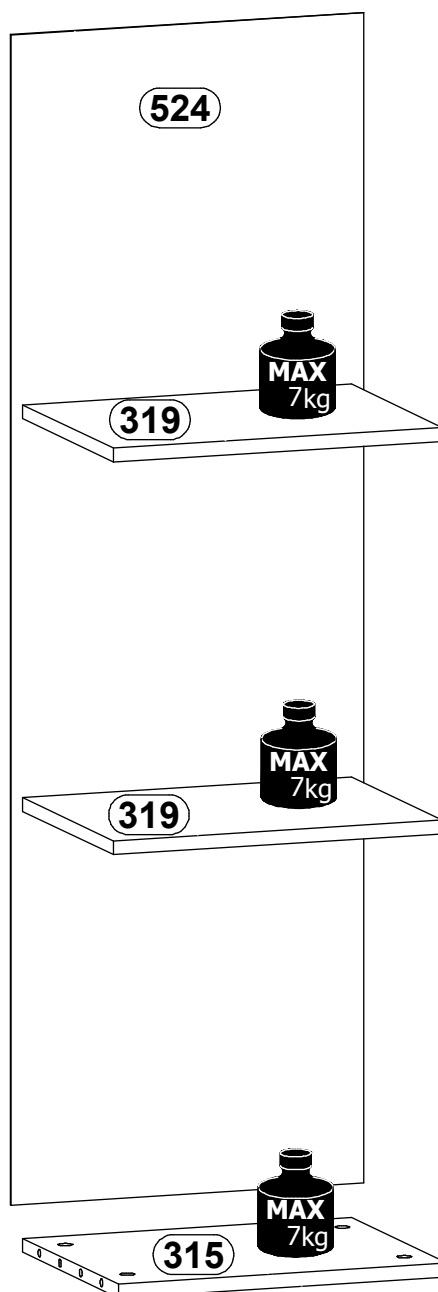

W40S

PL: INSTRUKCJA MONTAŻU
EN: ASSEMBLY MANUAL
CZ: PŘÍRUČKA PRO MONTÁŽ
SK: PRÍRUČKA PRE MONTÁŽ
DE: MONTAGEANLEITUNG
SR: UPUTSTVO ZA INSTALACIJU

W40S

A x8

Ø8x35mm

B x8

C x8

Ø15x12mm

E x8

G x40

M x1

W2 x4

Ø3,5x16

Zc x2

Zc-1 Zc-2

1

2

3

4

5

6