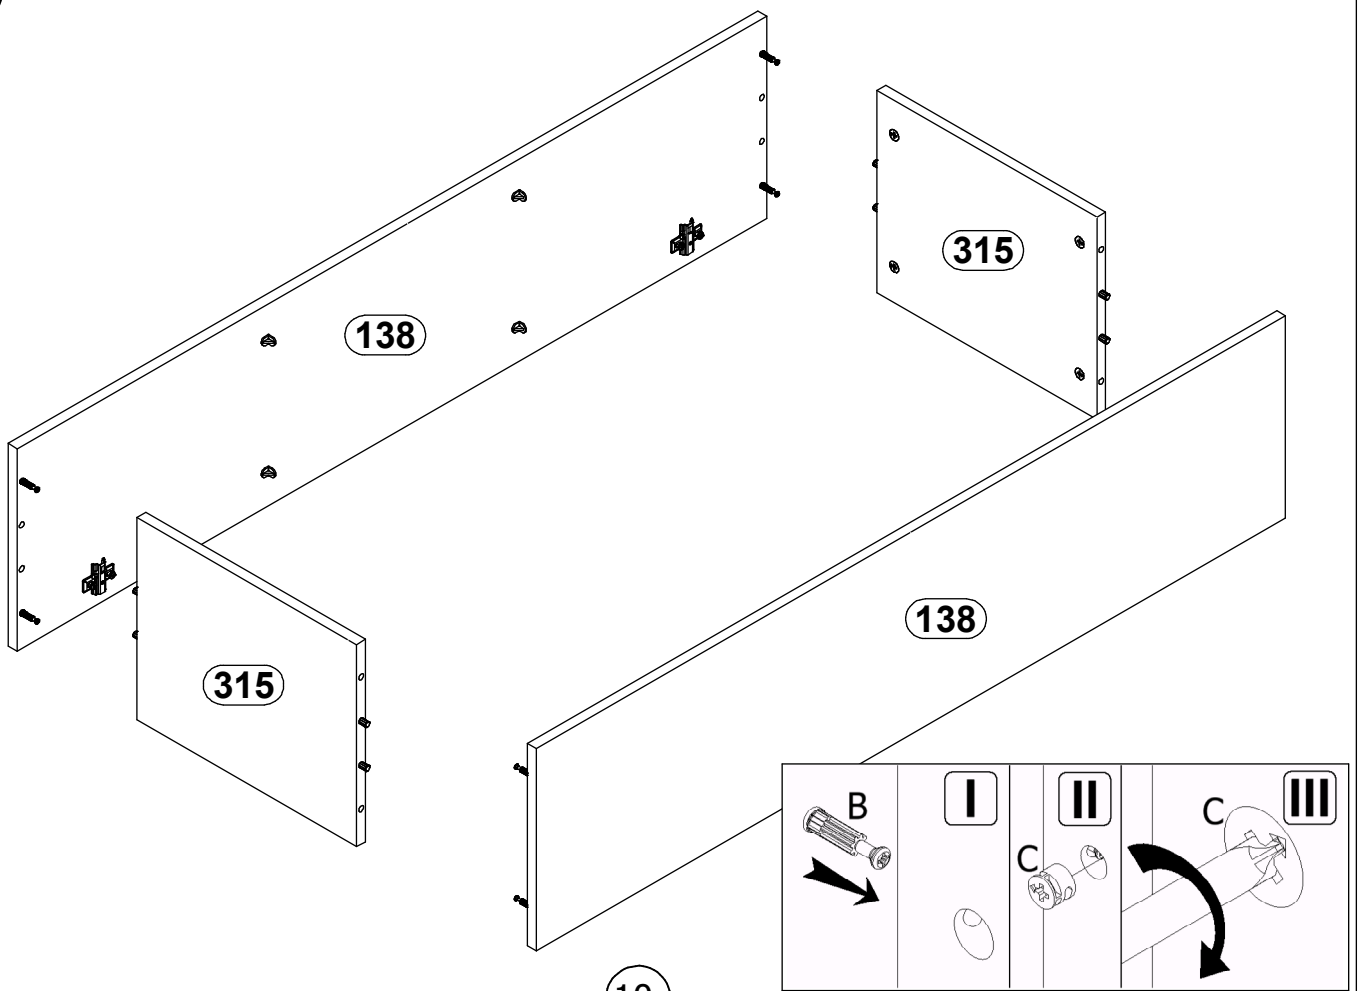

W40S

PL: INSTRUKCJA MONTAŻU
EN: ASSEMBLY MANUAL
CZ: PŘÍRUČKA PRO MONTÁŽ
SK: PRÍRUČKA PRE MONTÁŽ
DE: MONTAGEANLEITUNG
SR: UPUTSTVO ZA INSTALACIJU

W40S

A x8

Ø8x35mm

B x8

C x8

Ø15x12mm

E x8

G x40

M x1

W2 x4

Ø3,5x16

Zc x2

Zc-1 Zc-2

1

2

3

4

5

6