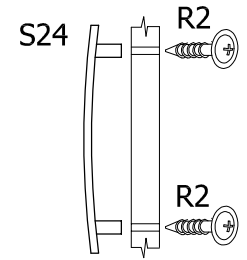

# 58x58 GN-60 1F

 B	 E1	 A	 O	 S24	 R2 4.0x30mm	 P7 3.0x20mm	 J	 G7	 H	 P5 3.5x13mm	 K	 P8 4.0x30mm
10	8	8	1	1	2	20	5	2	2	4	2	4

ISM-KUH-00163