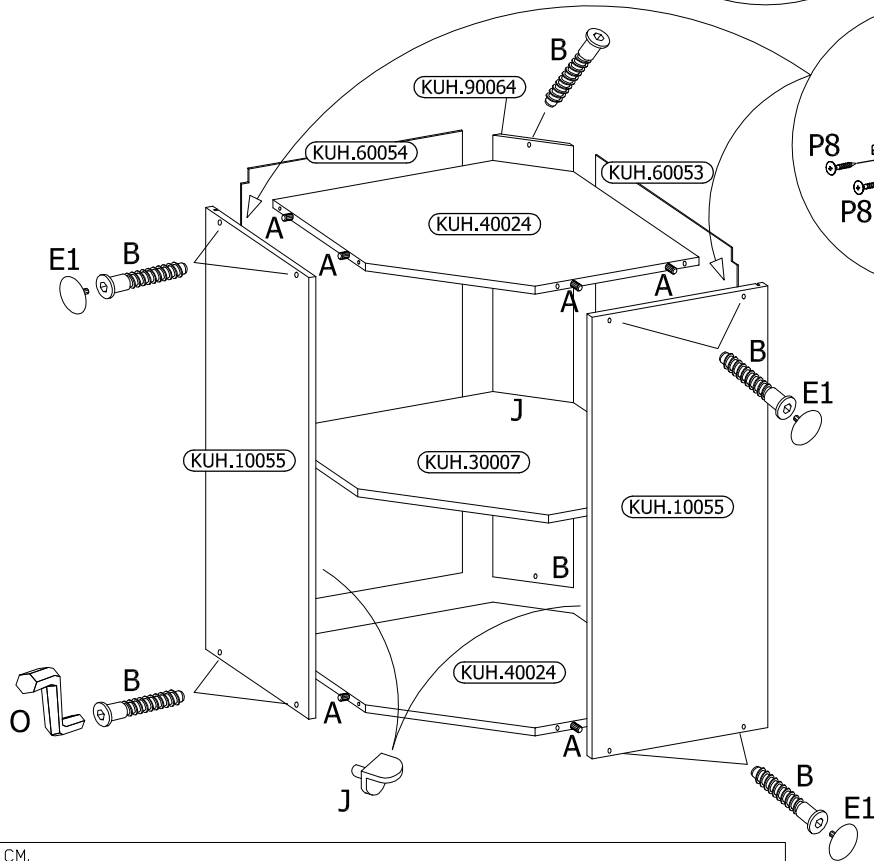

# 58x58 GN-60 1F

 B	 E1	 A	 O	 S24	 R2 4.0x30mm	 P7 3.0x20mm	 J	 G7	 H	 P5 3.5x13mm	 K	 P8 4.0x30mm
10	8	8	1	1	2	20	5	2	2	4	2	4

ISM-KUH-00163