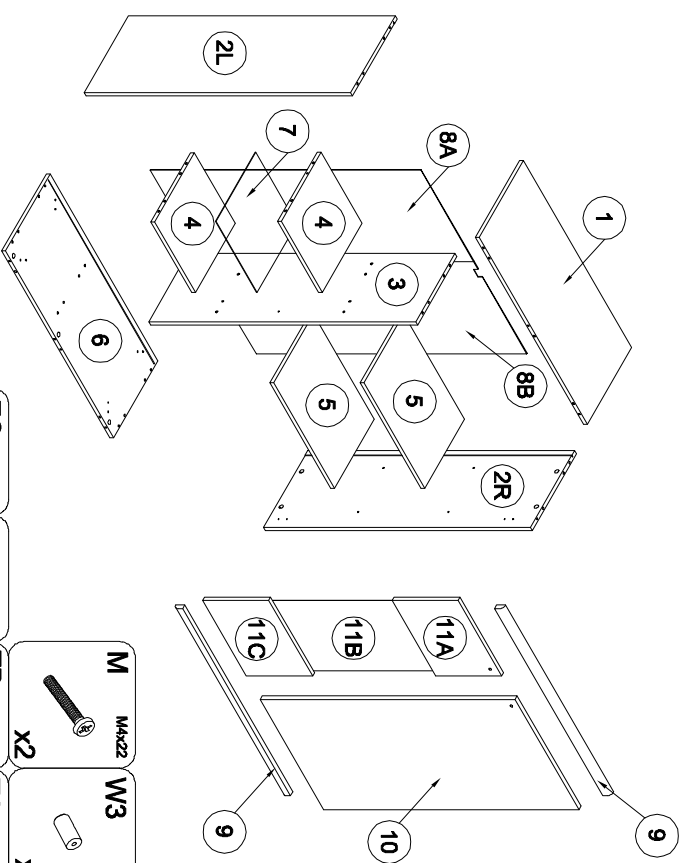

PRIMO

PWT90

17.5.2017

- D** Montageanleitung
- FR** Notice de montage
- NL** Handleiding voor de montage
- CZ** Montážní návod
- HU** Szerelési útmutató
- TR** Montaj talimatı
- GB** Assembly Instructions
- IT** Istruzioni di montaggio
- PL** Instrukcja montażu
- SK** Návod na montáž
- RO** Instrucțiunile de montaj
- RU** Инструкции по монтажу

20 min.

1

B X26 	C X26 	Z X26 	HD X8 	NGD X4 	ZC X8 	NA X11 	TB X1 	TA X1 	M M4x22 X2 	W3 X2
A X26 	H X10 	HD X8 	NGD X4 	N X14 	NA X11 	TB X1 	TA X1 	M M4x22 X2 	W3 X2 	
A X26 	H X10 	HD X8 	NGD X4 	N X14 	NA X11 	TB X1 	TA X1 	M M4x22 X2 	W3 X2 	
R X5 	PC X5 	NC X4 	ZA X4 	ZD X4 	X X14 	ZE X4 	Z X8 			

2

3

- | | |
|----------|----------|
| B | A |
| | |
| X18 | 8x32 |
| | X6 |

5

- | | |
|----------|----------|
| B | A |
| | |
| X4 | 8x32 |
| | X12 |

- | | |
|----------|----------|
| A | H |
| | |
| X8 | 6.3x13 |
| | 8x32 |
| B | R |
| | |
| X4 | X5 |

12

- NA 4x13 x1 
- TB x1 
- TA x1 
- ZA x1 