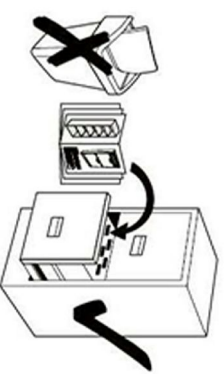

PRIMO

PWT90

17.5.2017

- D** Montageanleitung
- FR** Notice de montage
- NL** Handleiding voor de montage
- CZ** Montážní návod
- HU** Szerelési útmutató
- TR** Montaj talimatı
- GB** Assembly Instructions
- IT** Istruzioni di montaggio
- PL** Instrukcja montażu
- SK** Návod na montáž
- RO** Instrucțiunile de montaj
- RU** Инструкции по монтажу

20 min.

1

B X26 	C X26 	Z X26 	HD X8 	NGD X4 	ZC X8 	NA X11 	TB X1 	TA X1 	M M4x22 X2 	W3 X2
A X26 	H X10 	HD X8 	NGD X4 	N X14 	NA X11 	TB X1 	TA X1 	M M4x22 X2 	W3 X2 	
A X26 	H X10 	HD X8 	NGD X4 	N X14 	NA X11 	TB X1 	TA X1 	M M4x22 X2 	W3 X2 	
R X5 	PC X5 	NC X4 	ZA X4 	ZD X4 	X X14 	ZE X4 	Z X8 			