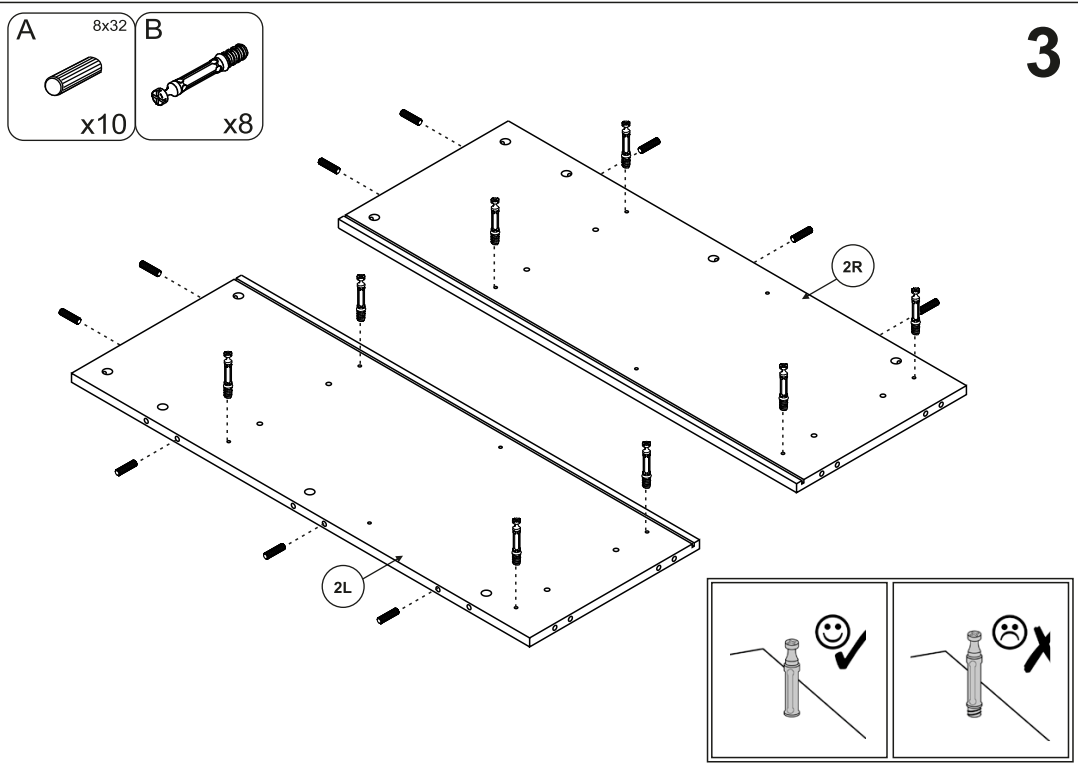

SKY SK 155

21.10.2014.

- | | |
|-----------------------------------------|-------------------------------------|
| (D) Montageanleitung | (GB) Assembly Instructions |
| (FR) Notice de montage | (IT) Istruzioni di montaggio |
| (NL) Handleiding voor de montage | (PL) Instrukcja montażu |
| (CZ) Montážní návod | (SK) Návod na montáž |
| (HU) Szerelési útmutató | (RO) Instrucțiuni de montaj |
| (TR) Montaj talimatı | (RU) ИНСТРУКЦИЯ ПО МОНТАЖУ |

1

2

11

12

13

14

x2

15