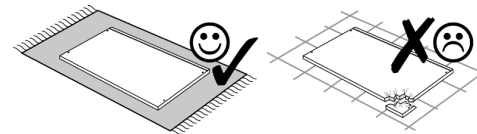

SKY SK 155

21.10.2014.

- | | |
|-----------------------------------------|-------------------------------------|
| (D) Montageanleitung | (GB) Assembly Instructions |
| (FR) Notice de montage | (IT) Istruzioni di montaggio |
| (NL) Handleiding voor de montage | (PL) Instrukcja montażu |
| (CZ) Montážní návod | (SK) Návod na montáž |
| (HU) Szerelési útmutató | (RO) Instrucțiuni de montaj |
| (TR) Montaj talimatı | (RU) ИНСТРУКЦИЯ ПО МОНТАЖУ |

1

2

11

12

13

14

x2

15