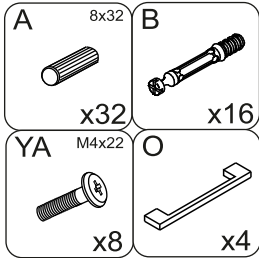

SKY SK 155

21.10.2014.

- | | |
|-----------------------------------------|-------------------------------------|
| (D) Montageanleitung | (GB) Assembly Instructions |
| (FR) Notice de montage | (IT) Istruzioni di montaggio |
| (NL) Handleiding voor de montage | (PL) Instrukcja montażu |
| (CZ) Montážní návod | (SK) Návod na montáž |
| (HU) Szerelési útmutató | (RO) Instrucțiuni de montaj |
| (TR) Montaj talimatı | (RU) ИНСТРУКЦИЯ ПО МОНТАЖУ |

1

2

11

12

13

14

x2

15