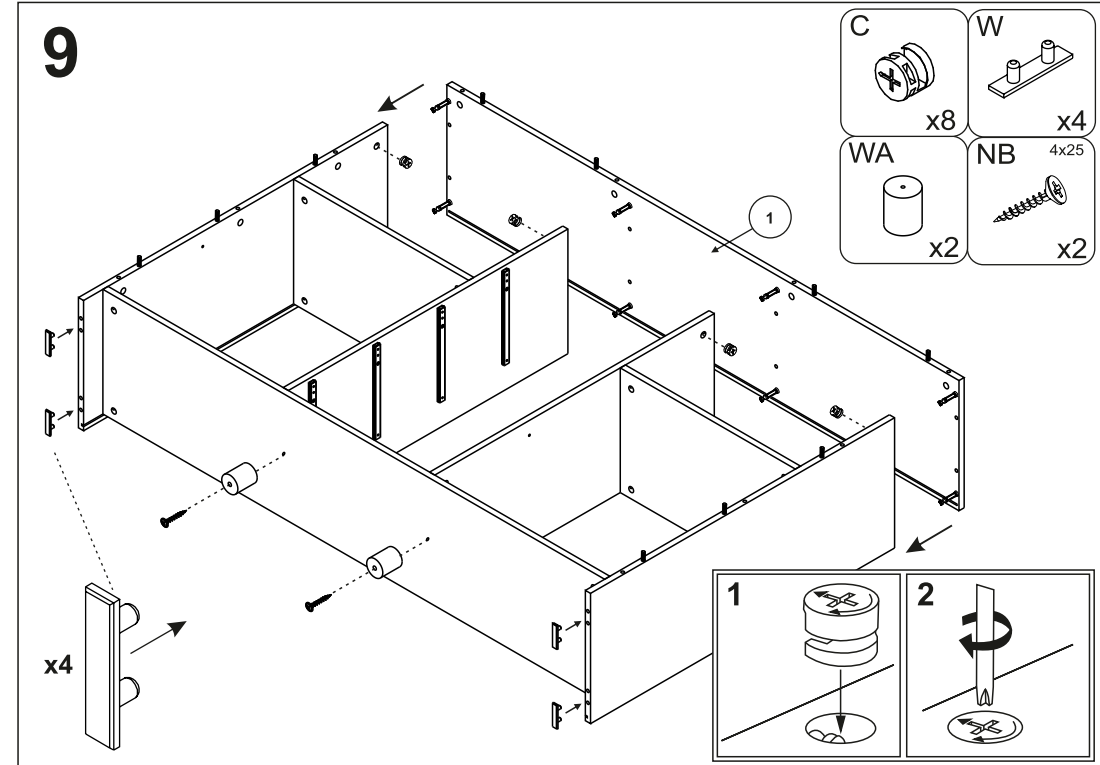

SKY SK 155

21.10.2014.

- | | |
|-----------------------------------------|-------------------------------------|
| (D) Montageanleitung | (GB) Assembly Instructions |
| (FR) Notice de montage | (IT) Istruzioni di montaggio |
| (NL) Handleiding voor de montage | (PL) Instrukcja montażu |
| (CZ) Montážní návod | (SK) Návod na montáž |
| (HU) Szerelési útmutató | (RO) Instrucțiuni de montaj |
| (TR) Montaj talimatı | (RU) ИНСТРУКЦИЯ ПО МОНТАЖУ |

1

2

11

12

13

14

x2

15