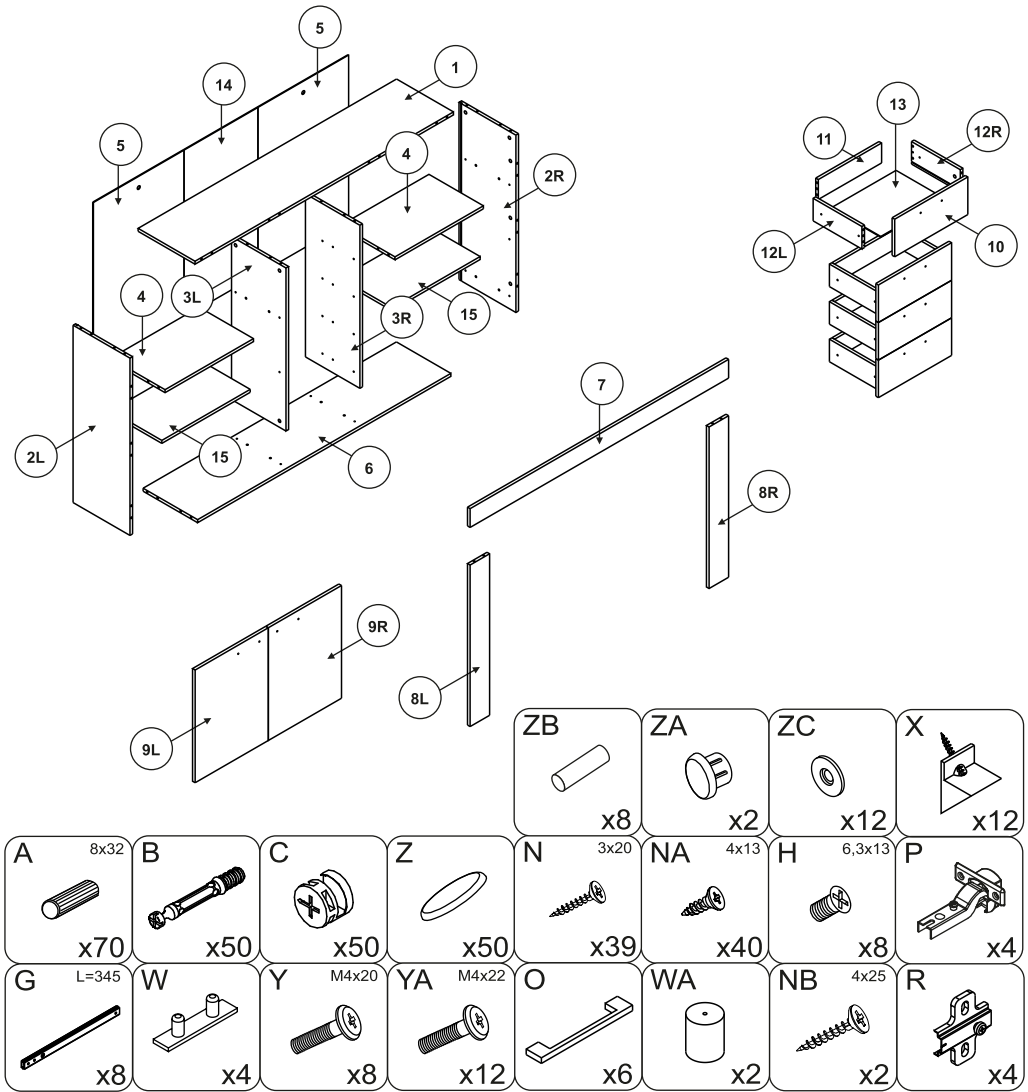

SKY SK 155

21.10.2014.

- | | |
|-----------------------------------------|-------------------------------------|
| (D) Montageanleitung | (GB) Assembly Instructions |
| (FR) Notice de montage | (IT) Istruzioni di montaggio |
| (NL) Handleiding voor de montage | (PL) Instrukcja montażu |
| (CZ) Montážní návod | (SK) Návod na montáž |
| (HU) Szerelési útmutató | (RO) Instrucțiuni de montaj |
| (TR) Montaj talimatı | (RU) ИНСТРУКЦИЯ ПО МОНТАЖУ |

1

2

11

12

13

14

x2

15