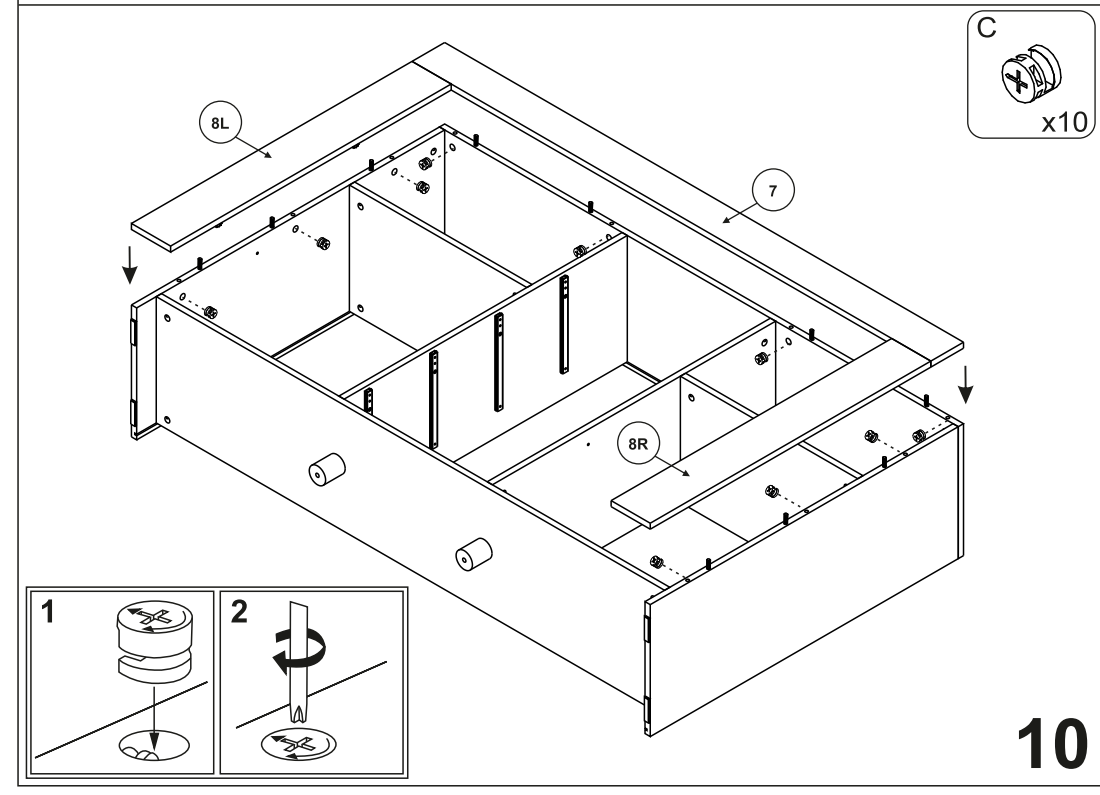

SKY SK 155

21.10.2014.

- | | |
|-----------------------------------------|-------------------------------------|
| (D) Montageanleitung | (GB) Assembly Instructions |
| (FR) Notice de montage | (IT) Istruzioni di montaggio |
| (NL) Handleiding voor de montage | (PL) Instrukcja montażu |
| (CZ) Montážní návod | (SK) Návod na montáž |
| (HU) Szerelési útmutató | (RO) Instrucțiuni de montaj |
| (TR) Montaj talimatı | (RU) ИНСТРУКЦИЯ ПО МОНТАЖУ |

1

2

11

12

13

14

x2

15