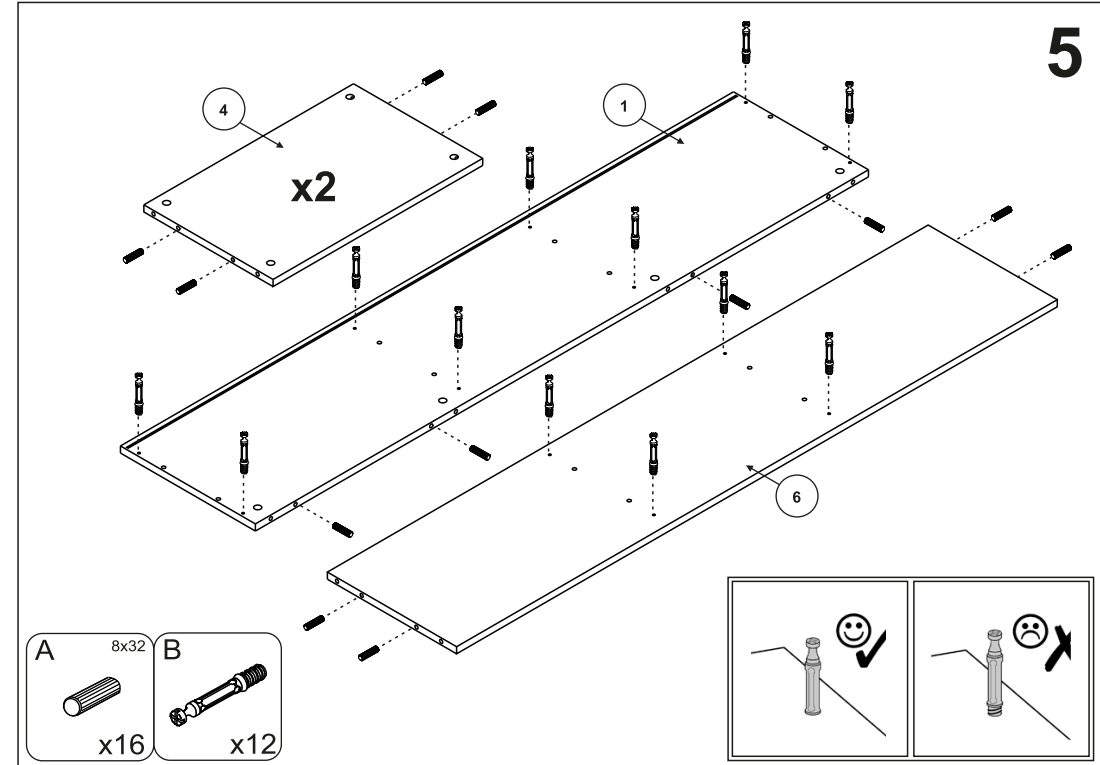

SKY SK 155

21.10.2014.

- | | |
|-----------------------------------------|-------------------------------------|
| (D) Montageanleitung | (GB) Assembly Instructions |
| (FR) Notice de montage | (IT) Istruzioni di montaggio |
| (NL) Handleiding voor de montage | (PL) Instrukcja montażu |
| (CZ) Montážní návod | (SK) Návod na montáž |
| (HU) Szerelési útmutató | (RO) Instrucțiuni de montaj |
| (TR) Montaj talimatı | (RU) ИНСТРУКЦИЯ ПО МОНТАЖУ |

1

2

11

12

13

14

x2

15