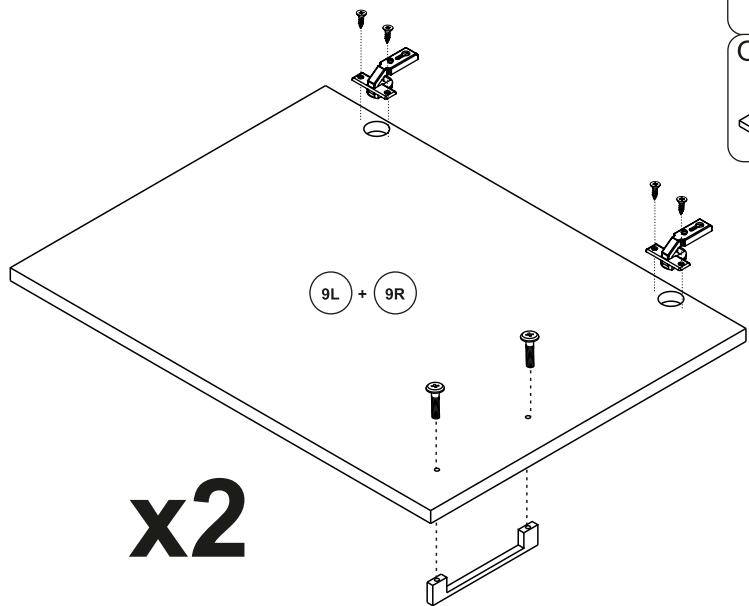

SKY SK 155

21.10.2014.

- | | |
|-----------------------------------------|-------------------------------------|
| (D) Montageanleitung | (GB) Assembly Instructions |
| (FR) Notice de montage | (IT) Istruzioni di montaggio |
| (NL) Handleiding voor de montage | (PL) Instrukcja montażu |
| (CZ) Montážní návod | (SK) Návod na montáž |
| (HU) Szerelési útmutató | (RO) Instrucțiuni de montaj |
| (TR) Montaj talimatı | (RU) ИНСТРУКЦИЯ ПО МОНТАЖУ |

1

2

11

12

13

14

x2

15