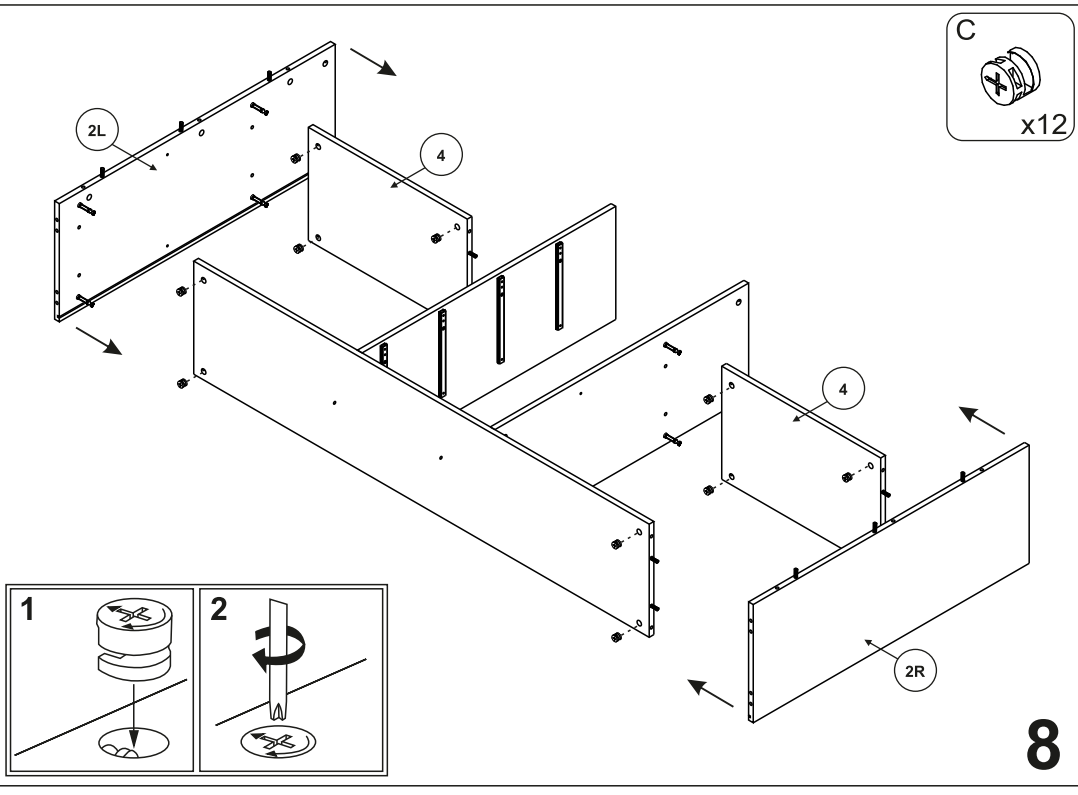

SKY SK 155

21.10.2014.

- | | |
|-----------------------------------------|-------------------------------------|
| (D) Montageanleitung | (GB) Assembly Instructions |
| (FR) Notice de montage | (IT) Istruzioni di montaggio |
| (NL) Handleiding voor de montage | (PL) Instrukcja montażu |
| (CZ) Montážní návod | (SK) Návod na montáž |
| (HU) Szerelési útmutató | (RO) Instrucțiuni de montaj |
| (TR) Montaj talimatı | (RU) ИНСТРУКЦИЯ ПО МОНТАЖУ |

1

2

11

12

13

14

x2

15