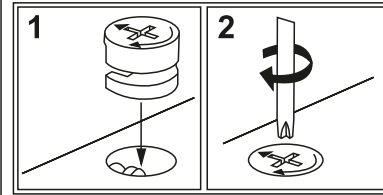

SKY SK 155

21.10.2014.

- | | |
|-----------------------------------------|-------------------------------------|
| (D) Montageanleitung | (GB) Assembly Instructions |
| (FR) Notice de montage | (IT) Istruzioni di montaggio |
| (NL) Handleiding voor de montage | (PL) Instrukcja montażu |
| (CZ) Montážní návod | (SK) Návod na montáž |
| (HU) Szerelési útmutató | (RO) Instrucțiuni de montaj |
| (TR) Montaj talimatı | (RU) ИНСТРУКЦИЯ ПО МОНТАЖУ |

1

2

11

12

13

14

x2

15