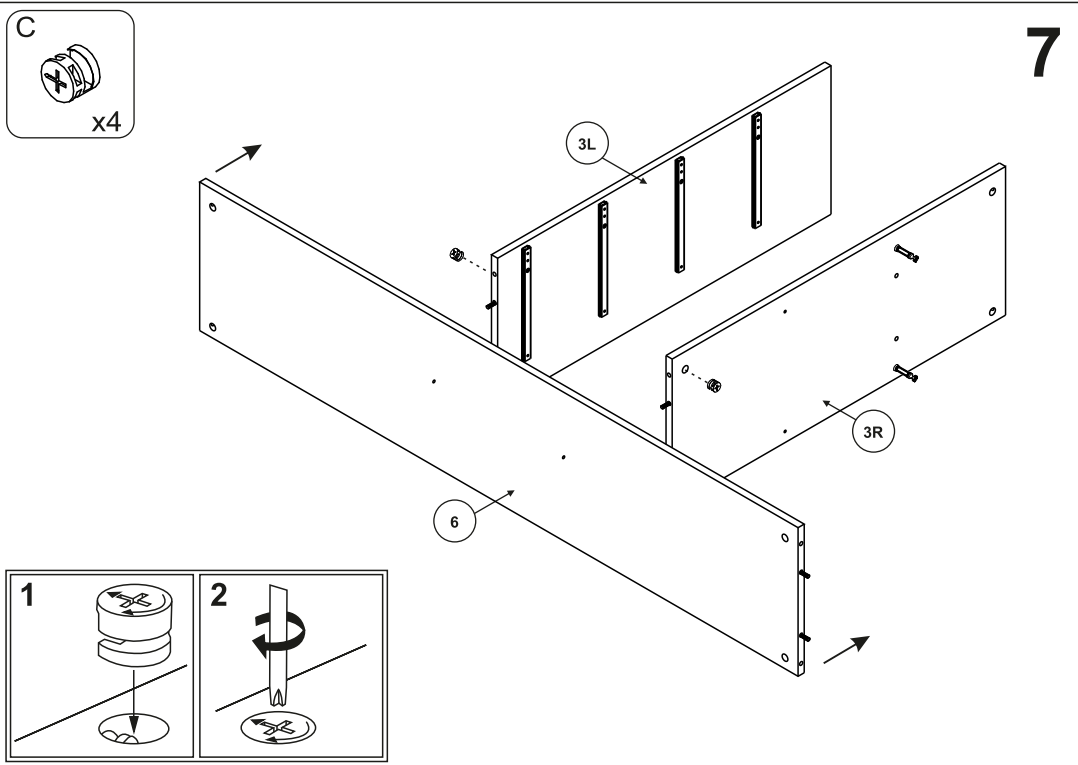

SKY SK 155

21.10.2014.

- | | |
|-----------------------------------------|-------------------------------------|
| (D) Montageanleitung | (GB) Assembly Instructions |
| (FR) Notice de montage | (IT) Istruzioni di montaggio |
| (NL) Handleiding voor de montage | (PL) Instrukcja montażu |
| (CZ) Montážní návod | (SK) Návod na montáž |
| (HU) Szerelési útmutató | (RO) Instrucțiuni de montaj |
| (TR) Montaj talimatı | (RU) ИНСТРУКЦИЯ ПО МОНТАЖУ |

1

2

11

12

13

14

x2

15