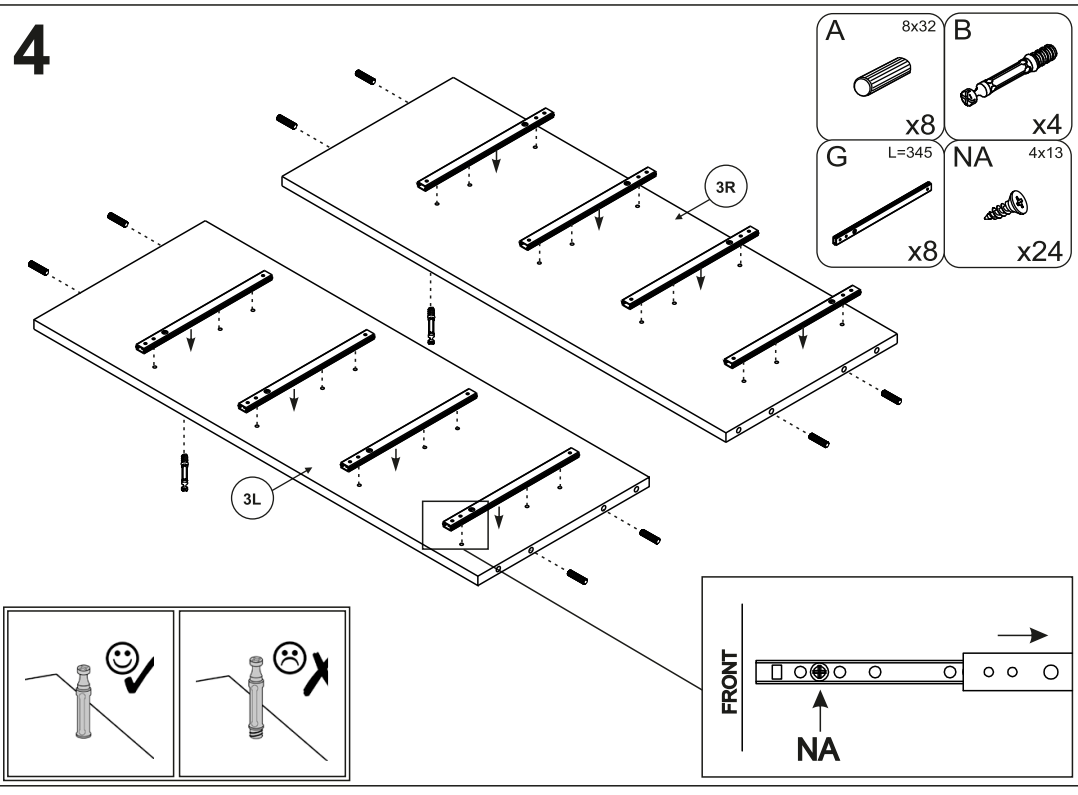

SKY SK 155

21.10.2014.

- | | |
|-----------------------------------------|-------------------------------------|
| (D) Montageanleitung | (GB) Assembly Instructions |
| (FR) Notice de montage | (IT) Istruzioni di montaggio |
| (NL) Handleiding voor de montage | (PL) Instrukcja montażu |
| (CZ) Montážní návod | (SK) Návod na montáž |
| (HU) Szerelési útmutató | (RO) Instrucțiuni de montaj |
| (TR) Montaj talimatı | (RU) ИНСТРУКЦИЯ ПО МОНТАЖУ |

1

2

11

12

13

14

x2

15