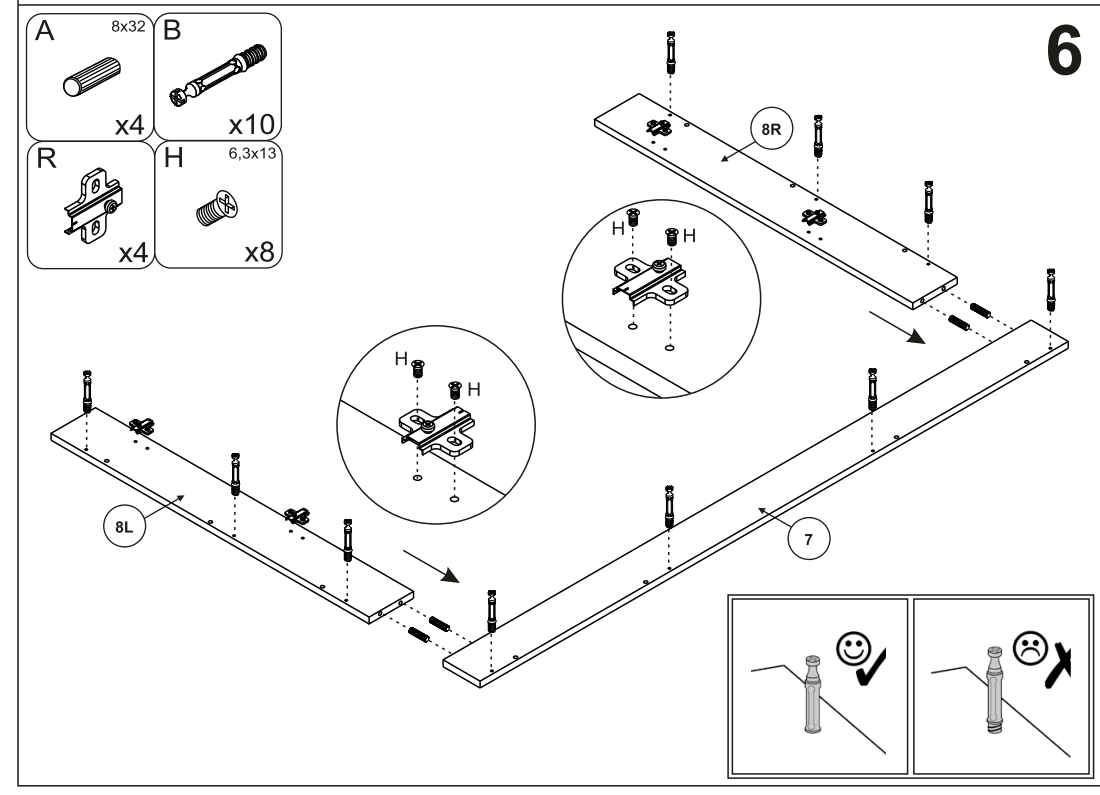

SKY SK 155

21.10.2014.

- | | |
|-----------------------------------------|-------------------------------------|
| (D) Montageanleitung | (GB) Assembly Instructions |
| (FR) Notice de montage | (IT) Istruzioni di montaggio |
| (NL) Handleiding voor de montage | (PL) Instrukcja montażu |
| (CZ) Montážní návod | (SK) Návod na montáž |
| (HU) Szerelési útmutató | (RO) Instrucțiuni de montaj |
| (TR) Montaj talimatı | (RU) ИНСТРУКЦИЯ ПО МОНТАЖУ |

1

2

11

12

13

14

x2

15